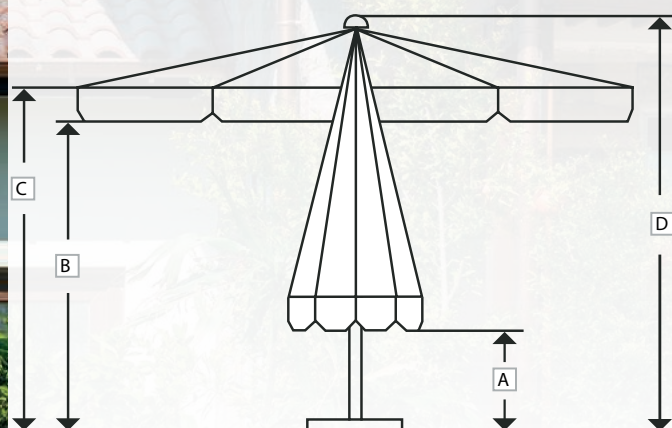

Délai de réalisation: de 4 à 6 semaines.

Tarifs: veuillez nous demander une offre détaillée.

Parasol Castle Square

Parasol Castle Square

| | A (cm) | B (cm) | C (cm) | D (cm) |
|---------------|-----------|-----------|-----------|-----------|
| 200 x 200 / 4 | 95 | 185 | 205 | 250 |
| 200 x 200 / 8 | 95 | 185 | 205 | 250 |
| 250 x 250 / 8 | 65 | 190 | 220 | 265 |
| 300 x 300 / 8 | 45 | 185 | 215 | 275 |
| 350 x 350 / 8 | 25 | 205 | 235 | 300 |
| 400 x 400 / 8 | 25 | 210 | 240 | 330 |