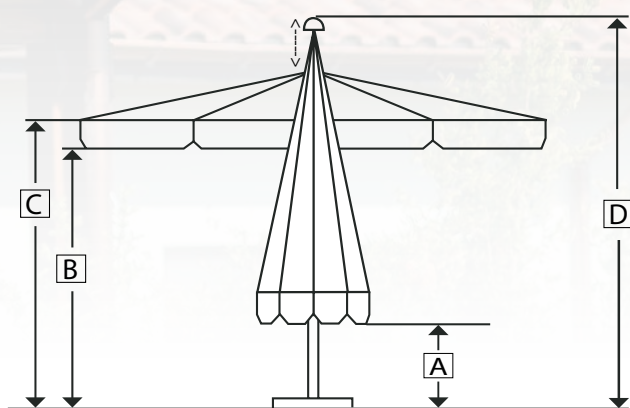

Délai de réalisation: de 4 à 6 semaines.

Tarifs: veuillez nous demander une offre détaillée.

Parasol King

Parasol King

| | A (cm) | B (cm) | C (cm) | D (cm) |
|---------------|-----------|-----------|-----------|-----------|
| 400 / 8 | 120 | 200 | 230 | 355 |
| 500 / 8 | 86 | 200 | 230 | 365 |
| 300 x 300 / 8 | 100 | 195 | 225 | 345 |
| 350 x 350 / 8 | 115 | 200 | 230 | 395 |
| 400 x 400 / 8 | 80 | 200 | 230 | 395 |