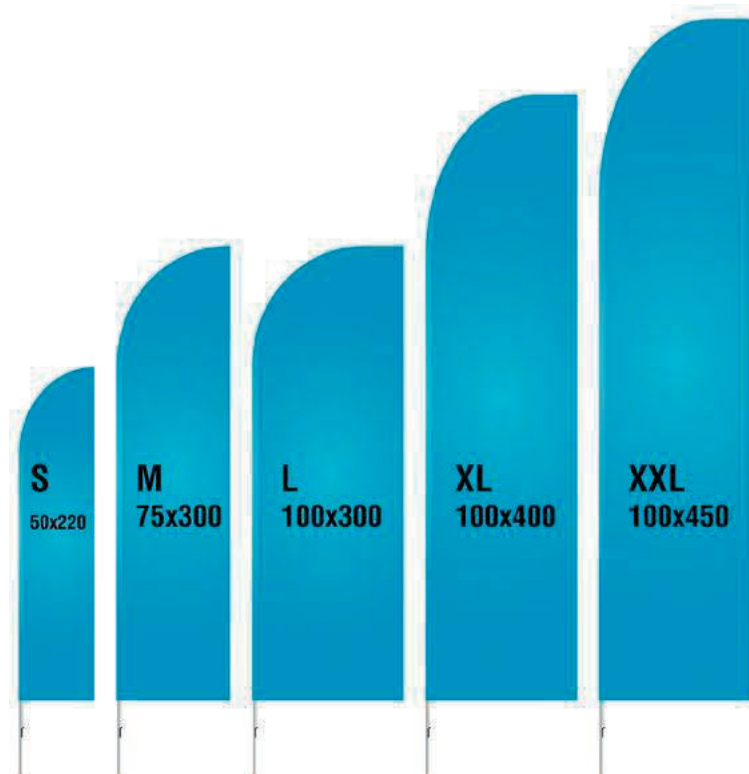

Délai de réalisation: de 4 à 6 semaines.

Tarifs: veuillez nous demander une offre détaillée.

Gazebo

300 x 600
GAZEBO

Sandbag

Metal Base

Profiles

Reinforced cross bar

Carring Bag
With wheels

Event Flags

Délai de réalisation: de 4 à 6 semaines.

Tarifs: veuillez nous demander une offre détaillée.

FLAGS

Beach Flag

BEACH FLAG

Indoor & outdoor use
 Digital / Serigraph / Flat screen print
 Aluminium pole + reinforced fiberglass top
 In original carrying bag
 Polyester fabric 110 gr/m²
 High UV fastness | Various base options
 Premium finish as standard (Printed fabric surrounds the pole)
 Black elastic tunnel as optional