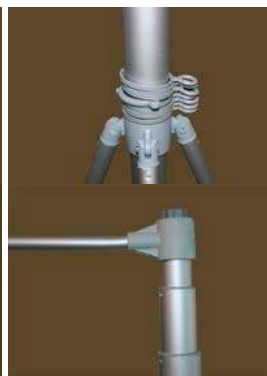

Délai de réalisation: de 4 à 6 semaines.

Tarifs: veuillez nous demandez une offre détaillée.

GIANT POLE

Indoor & outdoor use
Digital / Serigraph
Flat screen print
Aluminium telescopic pole
In original carrying bag
Polyester fabric 110 gr/m²
High UV fastness