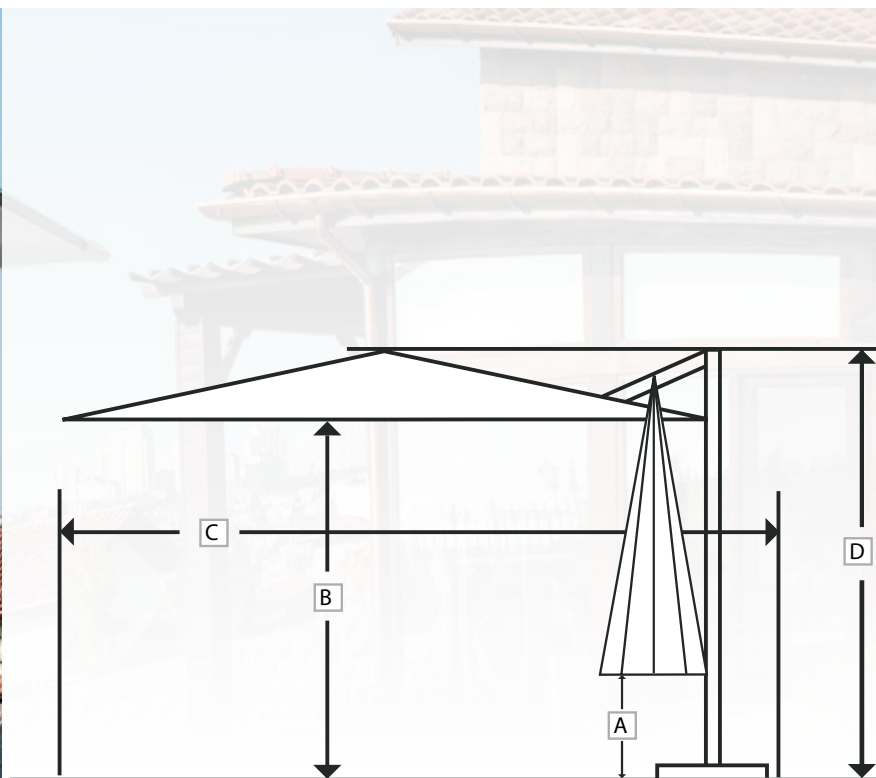

Délai de réalisation: de 4 à 6 semaines.

Tarifs: veuillez nous demander une offre détaillée.

10 ANS
EXCELLENCE

Parasol Mykonos

Parasol Mykonos

| | A (cm) | B (cm) | C (cm) | D (cm) |
|-----------|-----------|-----------|-----------|-----------|
| 300 x 300 | 60 | 207 | 365 | 271 |