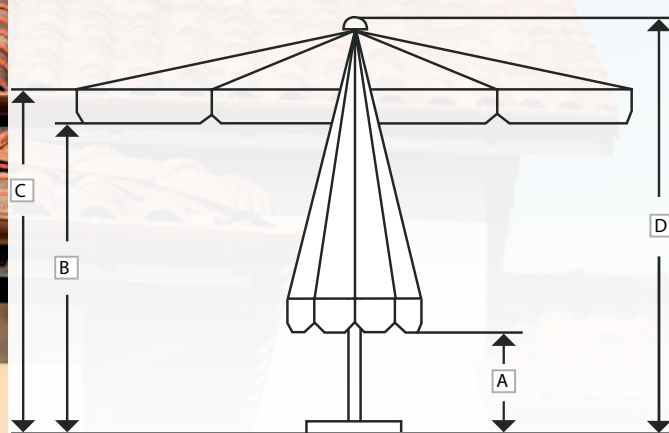

Délai de réalisation: de 4 à 6 semaines.

Tarifs: veuillez nous demander une offre détaillée.

Parasol Castle Round

Parasol Castle Round

| | A (cm) | B (cm) | C (cm) | D (cm) |
|---------|-----------|-----------|-----------|-----------|
| 250 / 8 | 105 | 180 | 200 | 250 |
| 300 / 8 | 80 | 180 | 210 | 250 |
| 350 / 8 | 65 | 180 | 210 | 265 |
| 400 / 8 | 60 | 190 | 220 | 275 |