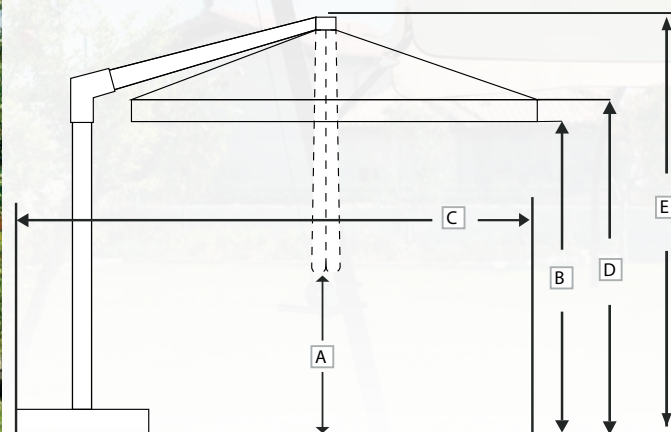

Délai de réalisation: de 4 à 6 semaines.

Tarifs: veuillez nous demander une offre détaillée.

Parasol Knight

Parasol Knight

* Height with wheels

| | A (cm) | *B (cm) | C (cm) | D (cm) | E (cm) |
|---------------|-----------|------------|-----------|-----------|-----------|
| 300 / 8 | 70 | 190 | 350 | 220 | 290 |
| 350 / 8 | 60 | 190 | 400 | 220 | 280 |
| 300 x 300 / 8 | 35 | 190 | 350 | 220 | 290 |