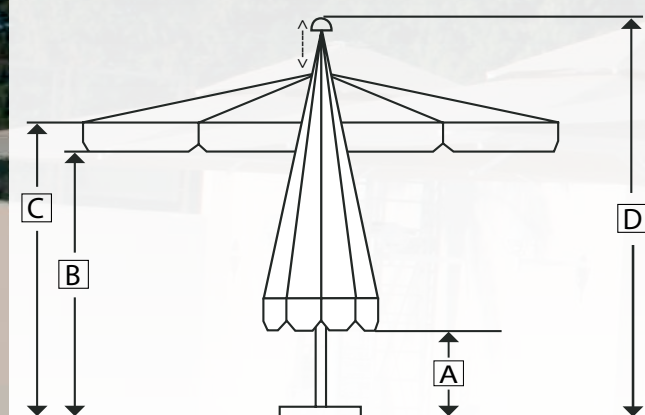

Délai de réalisation: de 4 à 6 semaines.

Tarifs: veuillez nous demander une offre détaillée.

Parasol Queen

Parasol Queen

| | A (cm) | B (cm) | C (cm) | D (cm) |
|---------------|-----------|-----------|-----------|-----------|
| 500 / 8 | 130 | 200 | 235 | 420 |
| 600 / 8 | 115 | 210 | 250 | 450 |
| 700 / 8 | 75 | 215 | 255 | 468 |
| 400 x 400 / 8 | 120 | 220 | 260 | 435 |
| 500 x 500 / 8 | 78 | 230 | 270 | 490 |
| 600 x 600 / 8 | 24 | 250 | 290 | 505 |