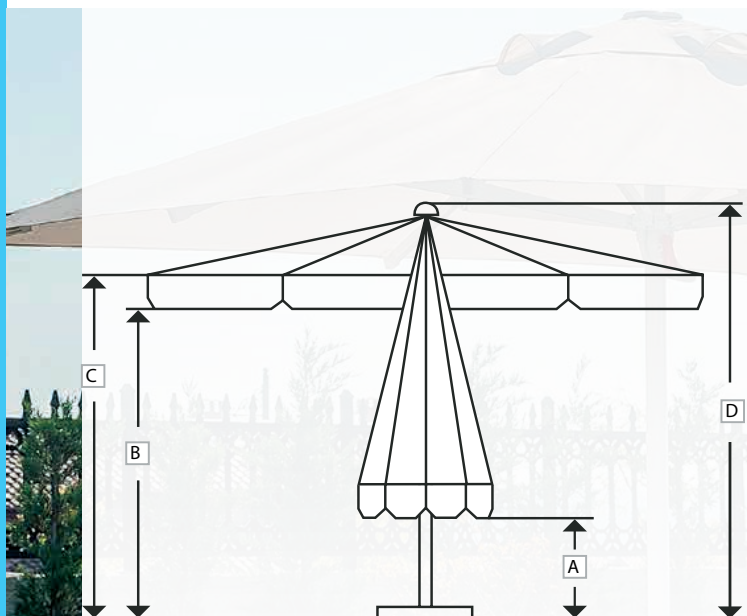

Délai de réalisation: de 4 à 6 semaines.

Tarifs: veuillez nous demandez une offre détaillée.

Parasol Prince

Parasol Prince

| | A (cm) | B (cm) | C (cm) | D (cm) |
|---------------|-----------|-----------|-----------|-----------|
| 250 / 8 | 110 | 185 | 205 | 250 |
| 300 / 8 | 90 | 190 | 215 | 265 |
| 200 x 200 / 4 | 95 | 185 | 205 | 250 |
| 200 x 200 / 8 | 95 | 185 | 205 | 250 |
| 250 x 250 / 8 | 70 | 190 | 215 | 265 |
| 300 x 300 / 8 | 45 | 180 | 210 | 285 |